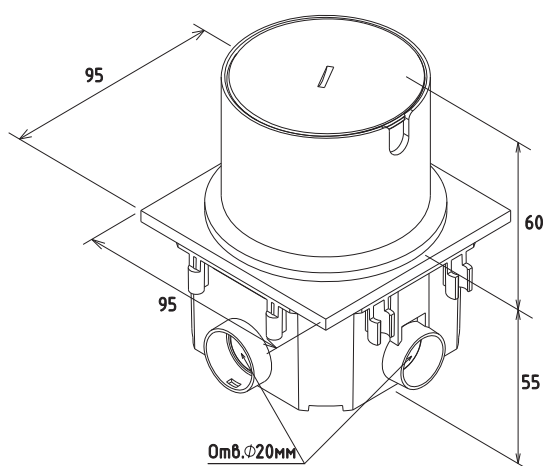

Размеры люка серии SAT