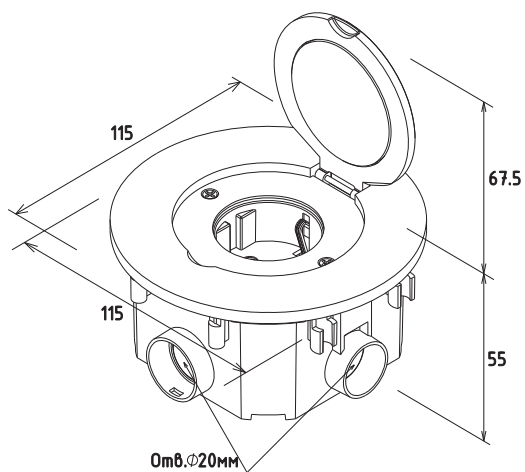

Размеры люков серии AST