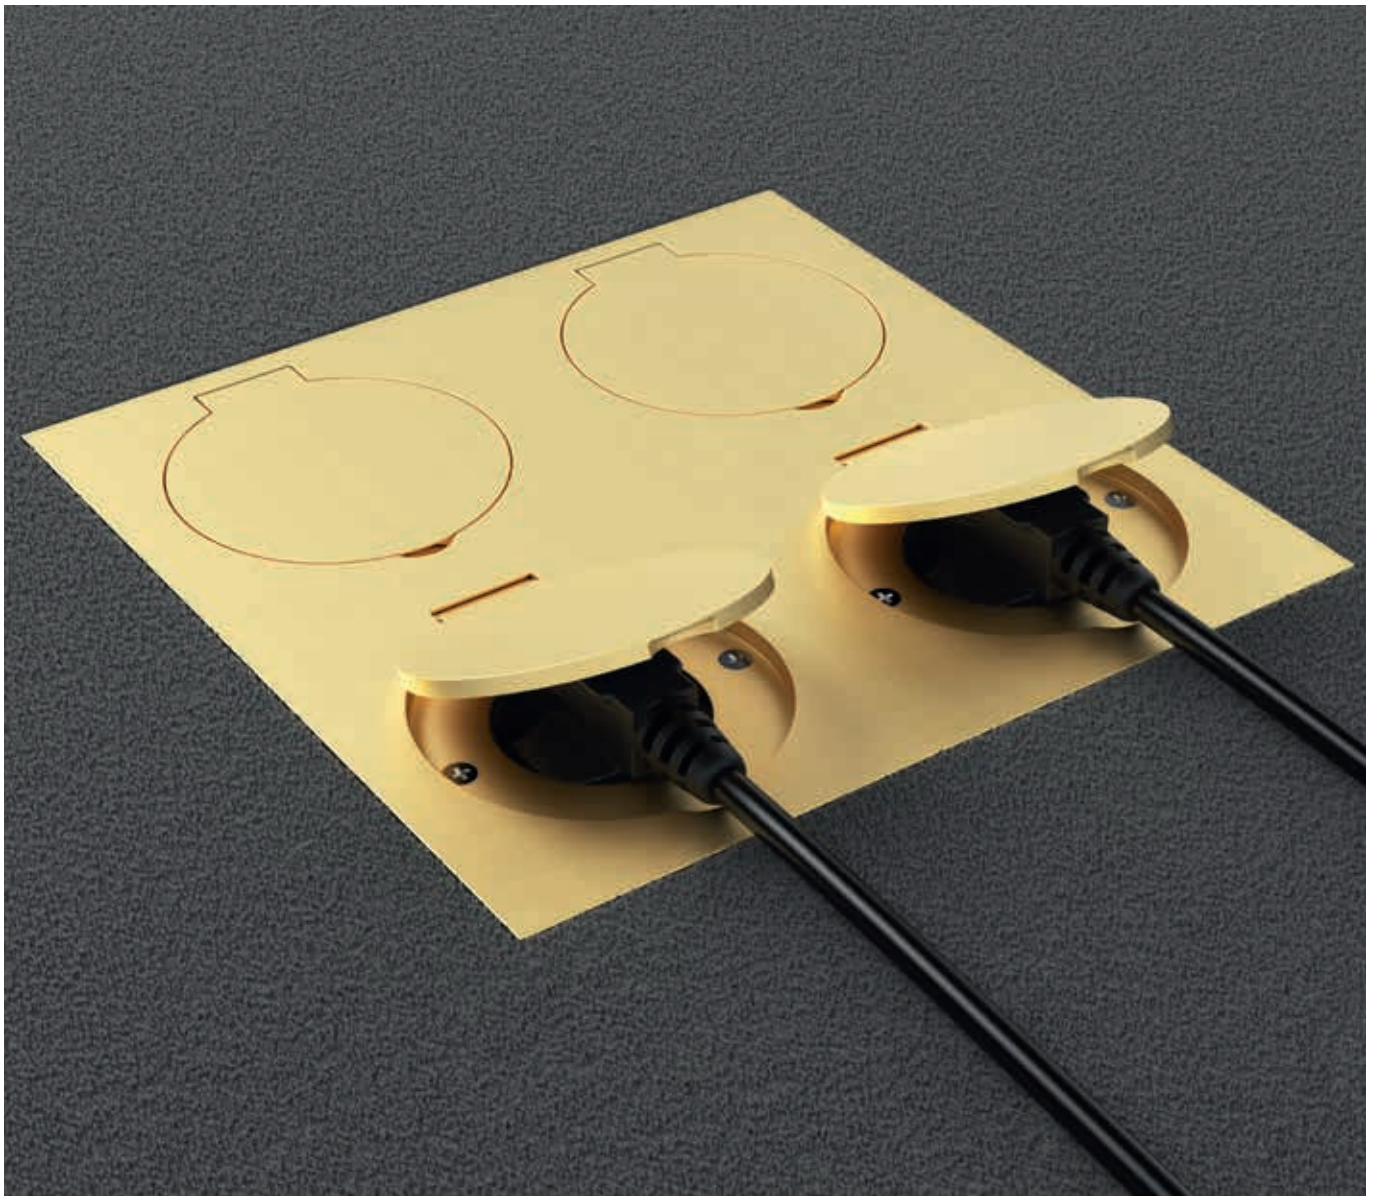

WEDDER

МЕТАЛЛИЧЕСКИЕ ЛЮКИ

R&D Spain

Металлические люки WEDDER

Мы предлагаем вашему вниманию новую линейку продукции от компании Fede производимую под торговой маркой Wedder – металлические люки предназначенные для установки как в жилых, так и коммерческих помещениях. Данная продукция отличается современным минималистичным дизайном и прекрасно подходит для использования в любых интерьерах. Широкая гамма предлагаемых изделий, а так же современные технические решения заложенные при их разработке и производстве позволяют без труда выбрать наиболее подходящий вариант для любого проекта и легко адаптировать имеющуюся продукцию под индивидуальные запросы клиентов.

Люки серии AST с откидывающейся крышкой используются для установки в полы внутри офисных, общественных и жилых помещений. Круглый люк из данной серии при использовании специальной установочной коробки может быть также установлен в стены из кирпича или гипсокартона.

Люки серии SAT с завинчивающейся крышкой имеют увеличенную степень влагозащиты и могут применяться для установки вне помещений. Для сохранения высоких эксплуатационных характеристик данного люка при подключении электроприборов рекомендуется использовать специальный кабельный органайзер.

Все внешние металлические элементы люков изготавливаются из нержавеющей стали толщиной 5 мм благодаря чему обладают повышенной защитой от механических нагрузок и коррозии. На поверхность металлических деталей наносится гальванопокрытие отличающееся высокой устойчивостью к износу. Пластиковые элементы люков изготовлены из высококачественного полиамида.