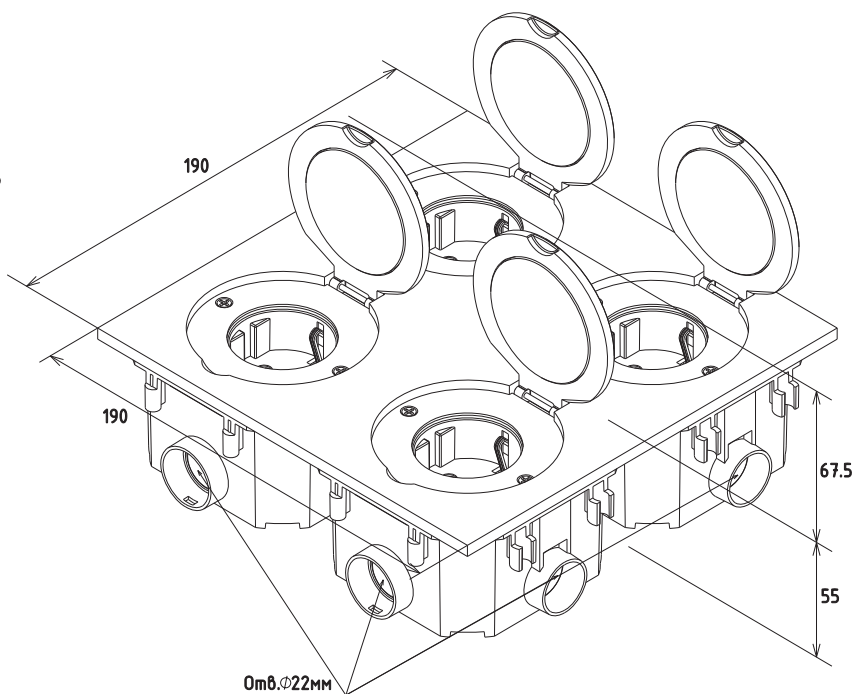

Размеры люков серии AST