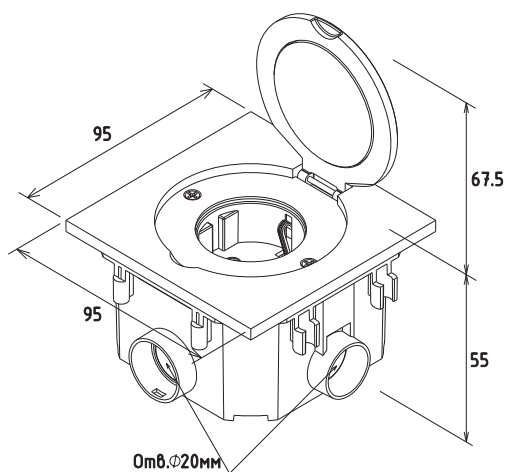

Размеры люков серии AST