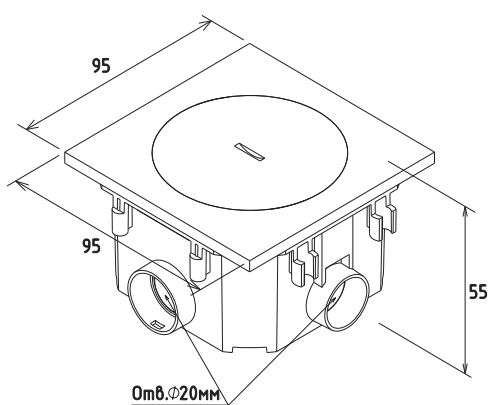

Размеры люка серии SAT