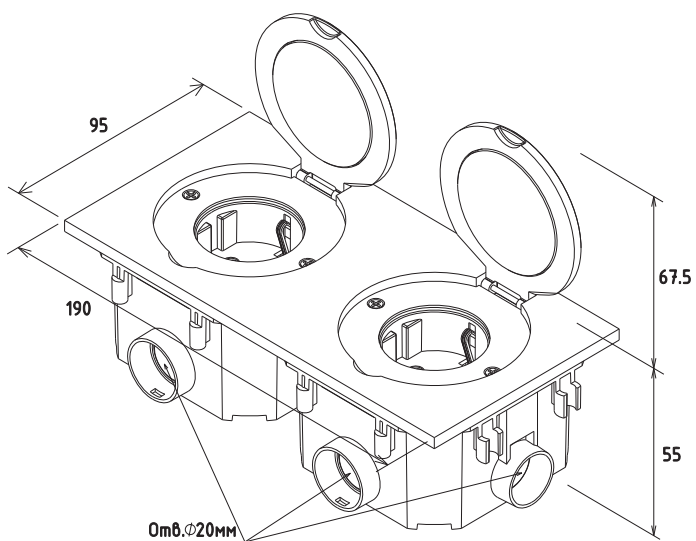

Размеры люков серии AST