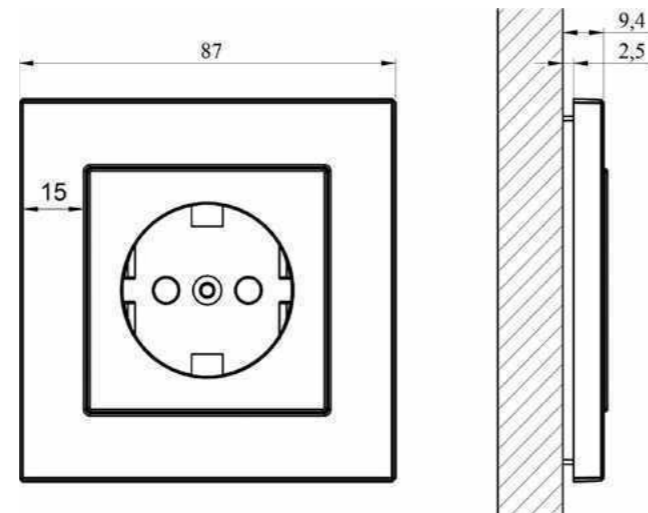

K14-245-04.E/SSA

Рамка 4-постовая, 6тп. Анодированный алюминий

K14-245-05.E/SSA

Рамка 5-постовая, 6тп. Анодированный алюминий

Epsilon Classic 87 mm схематическая визуализация рамок серии:

ВОЗМОЖНЫЕ КОМБИНАЦИИ РАМКИ С ОТДЕЛКОЙ ИЗ ПЛАСТИКА РАЗНЫХ ЦВЕТОВ