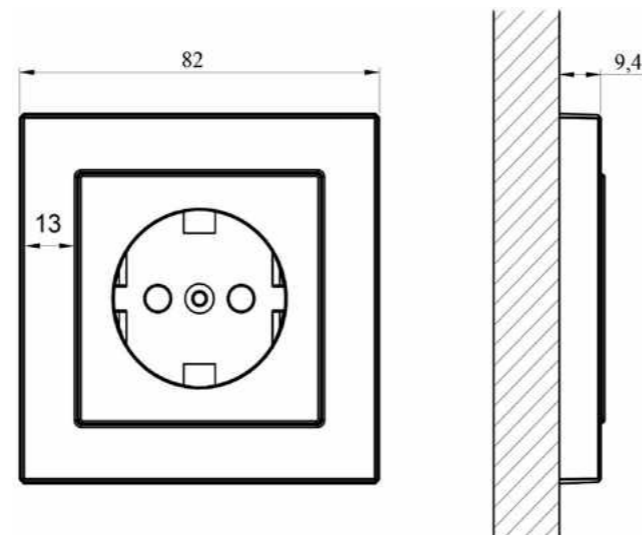

Epsilon Slim line схематическая визуализация рамок серии 82 мм: