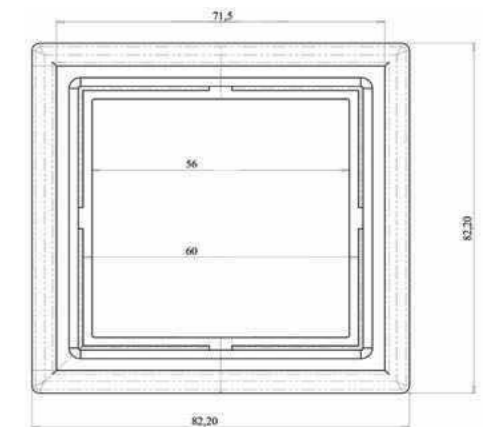

## K14-445-04.M/x

(82.2x295.2x11mm)

Рамка на 4 места, для вертикального или горизонтального монтажа

## K14-445-05.M/x

(82.2x366.2x11mm)

Рамка на 5 мест, для вертикального или горизонтального монтажа

Схематическая визуализация рамок серии MODERN размером 82,2 мм

X ДОСТУПНЫЕ ЦВЕТА ПЛАСТИКА:

WM

Белый

SM