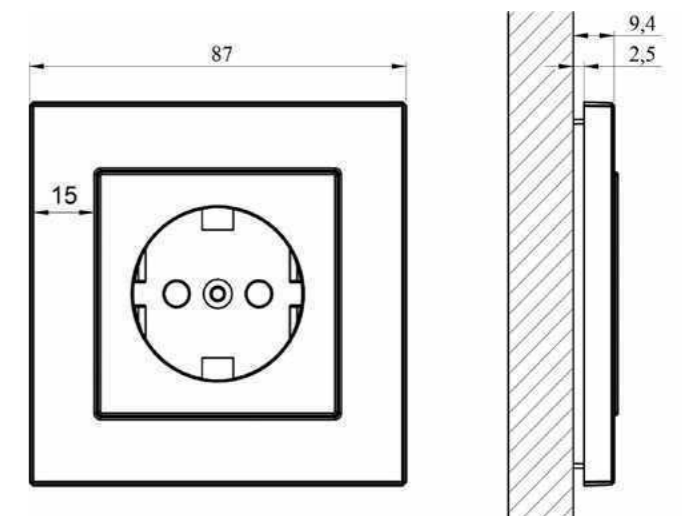

Epsilon Classic схематическая визуализация рамок серии 87 мм: