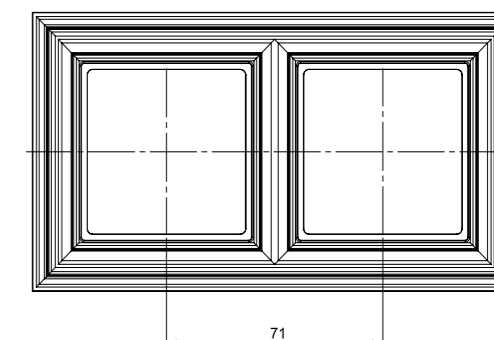

X ДОСТУПНЫЙ ЦВЕТ

- **ONC**

  Кремовый матовый
- **ON31**

  Коричневый матовый
- **WWM**

  Белый матовый
- **SWM**

  Чёрный матовый
- **B**

  Белый глянцевый
- **ON59**

  Шоколад
- **S**

  Слоновая кость