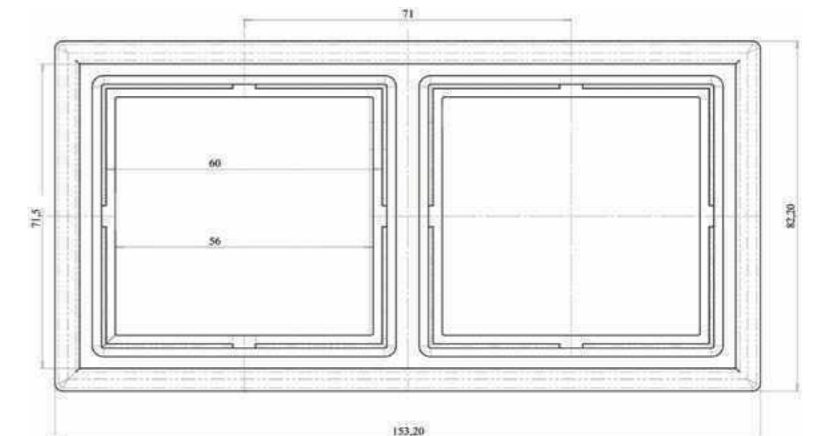

## K14-445-04.M/x

(82.2x295.2x11mm)

Рамка на 4 места, для вертикального или горизонтального монтажа

## K14-445-05.M/x

(82.2x366.2x11mm)

Рамка на 5 мест, для вертикального или горизонтального монтажа

Схематическая визуализация рамок серии MODERN размером 82,2 мм

X ДОСТУПНЫЕ ЦВЕТА ПЛАСТИКА:

WM

Белый

SM